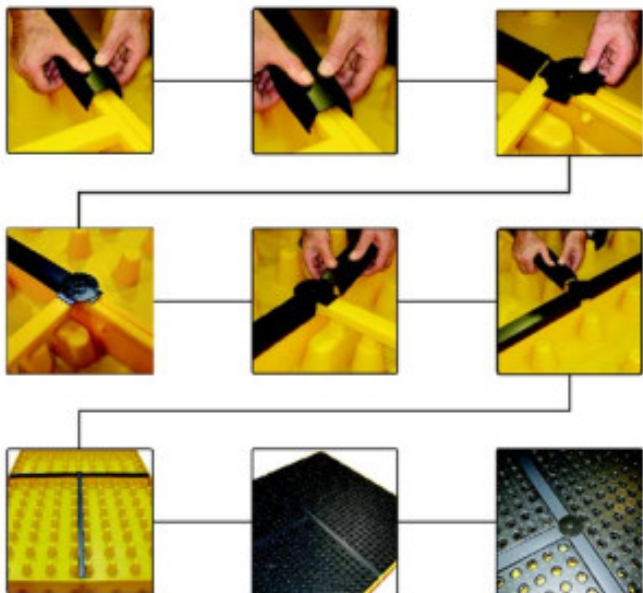

PROFILE LIAISON PLATEFORME 700 MM

RÉF. 244033

16/20

PERFORMANCE

Extraction	B
Production	B
Distribution	B
Utilisation	A
Elimination	B

CARACTÉRISTIQUES TECHNIQUES

Profil de liaison pour largeur de plateforme

DIMENSIONS ET POIDS

Dim : 700 mm

Poids : 0.05 Kg

DÉLAI

Environ 2 à 3 semaines - A confirmer lors de la commande

L'ensemble des informations présentes sur ce document sont susceptibles d'être modifiées à tout moment et sans préavis.
Elles sont fournies à titre purement informatif et n'ont aucun caractère contractuel.