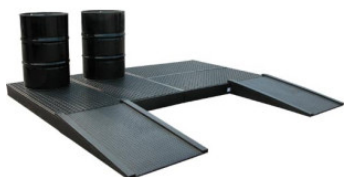

PLATEFORME 800 X 1600 MM

RÉF. 244030

16/20

PERFORMANCE

Extraction	B
Production	B
Distribution	B
Utilisation	A
Elimination	B

CARACTÉRISTIQUES TECHNIQUES

Palette de rétention pour constitution de plancher PEHD noir
Caillebotis amovible
Assemblage possible avec éléments de liaison

DIMENSIONS ET POIDS

Poids : 24,5 Kg
Dim : 800 x 1600 x 150 mm

OPTIONS

Plateforme 1600 x 1600
Croisillons
Rampe

COLORIS

Noir

DÉLAI

Environ 2 à 3 semaines - A confirmer lors de la commande