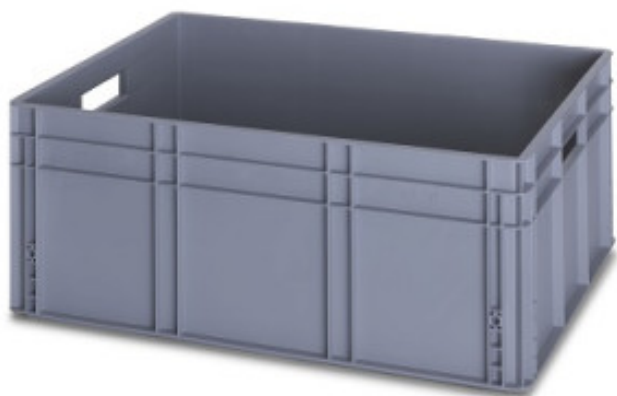

CAISSETTE 130 L - 800 X 600 X 320

RÉF. 214005

14/20

PERFORMANCE

Extraction	B
Production	B
Distribution	C
Utilisation	B
Elimination	B

CARACTÉRISTIQUES TECHNIQUES

Cassette PP gris
Norme Europe
Grand volume
Empilable sur caisse ou sur couvercle
Poignée fermée

DIMENSIONS ET POIDS

Dim : 800 x 600 x 320 mm
Poids : 4.8 Kg

OPTIONS

Autres volumes de 66 et 88 Litres

COLORIS

Gris

FABRICATION

DÉLAI