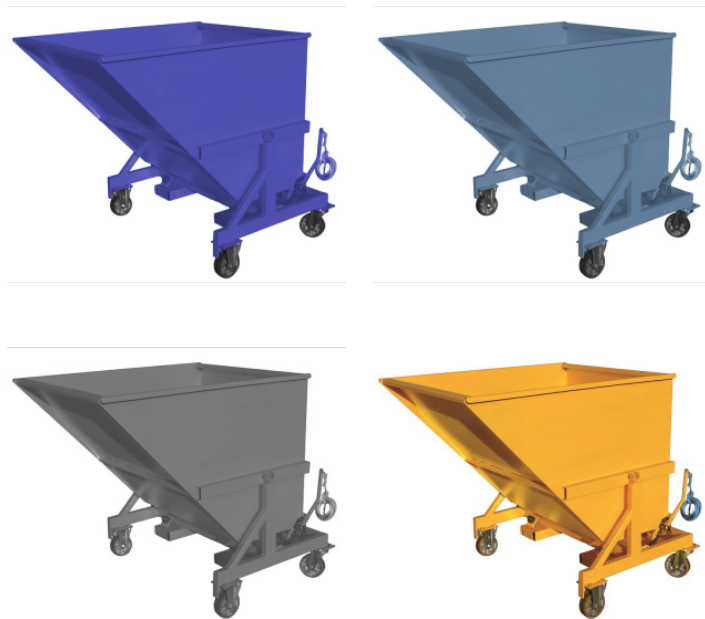

BAD 880 L ROUES COULEUR

RÉF. C040007RBF

15/20

PERFORMANCE

Extraction	B
Production	B
Distribution	B
Utilisation	B
Elimination	B

BAD 880 LITRES SUR ROUES

CARACTÉRISTIQUES TECHNIQUES

Benne basculante
Déverrouillage manuel corde et automatique
Étanchéité cordon de soudure continu
Fourreaux chariot élévateur
Tôle 30/10ème
Charge 1000 Kg
Roues renforcées 160 mm

DIMENSIONS ET POIDS

Dim : 1640 x 1260 x 1340 mm
Poids : 203 Kg

MODE DE COLLECTE

OPTIONS

Plusieurs coloris disponibles
Autres volumes
Avec roues polyamides

FABRICATION

DÉLAI

Environ 4 à 5 semaines - A confirmer lors de la commande