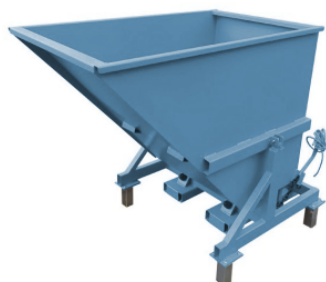

BAD 660 L PIEDS COULEUR

RÉF. C040006BF

15/20

PERFORMANCE

Extraction	B
Production	B
Distribution	B
Utilisation	B
Elimination	B

BAD 660 LITRES SUR PIEDS

CARACTÉRISTIQUES TECHNIQUES

Benne basculante
Déverrouillage manuel corde ou automatique
Étanchéité cordon de soudure continu
Fourreaux chariot élévateur
Tôle 30/10ème
4 pieds
Charge 1000 Kg

DIMENSIONS ET POIDS

Poids : 175 Kg
Dim : 1640 x 1010 x 1295 mm

MODE DE COLLECTE

OPTIONS

Autres volumes
Plusieurs coloris disponibles
Avec roues

FABRICATION

DÉLAI

Environ 4 à 5 semaines - A confirmer lors de la commande